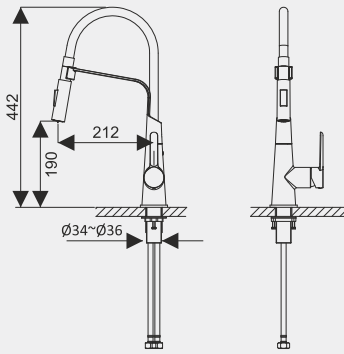

CLARIS
24380/-

Brass	Chrome	—	✓	—	✓