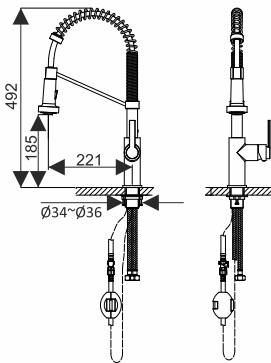

**CLARIS**  
24380/-

|       |        |   |   |   |   |
|-------|--------|---|---|---|---|
| Brass | Chrome | — | ✓ | — | ✓ |
|-------|--------|---|---|---|---|

Design Regd. Pending

**CAVELLA**  
23520/-