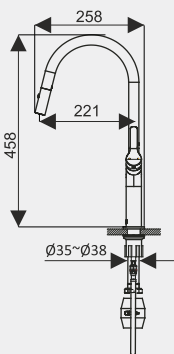

Brass	PVD Black	✓	✓	—	✓