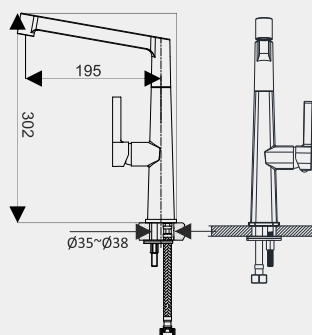

SYDNEY
18690/-