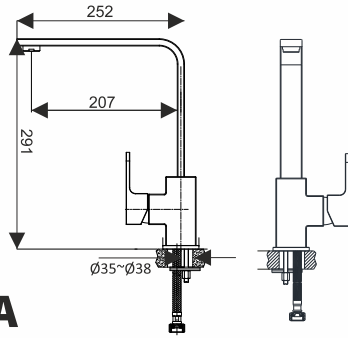

SILVERA
21790/-

Material	Finish	Pullout	Hot & Cold	Multi Spary Mode	Swivel
Brass	Chrome	—	✓	—	✓
Brass	Chrome	✓	✓	✓	✓
Brass	Chrome	—	✓	—	✓
Brass	Chrome	—	✓	—	✓